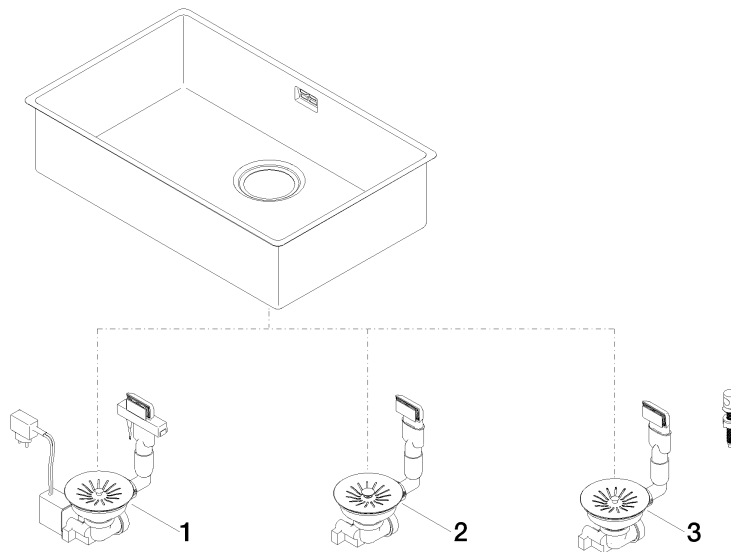

### Prodotti complementari necessari

**Sistema piletta con troppo pieno con controllo elettronico - Acciaio lucido** 10 410 003-85

- Valvola di scarico elettrica da 3 ½" (TouchFlow)

**Lavello monovasca - Acciaio lucido**

38 650 003

mm [inches]

**Lavello monovasca - Acciaio lucido**

38 650 003

**Elenco delle parti di ricambio**

<b>N.</b>	<b>Codice articolo</b>	<b>Denominazione</b>	<b>Quantità necessaria</b>	<b>Tempo di produzione</b>
1	10 410 003-85	Sistema piletta con troppo pieno con controllo elettronico - Acciaio lucido	1	2
2	10 400 003-85	Sistema piletta con troppo pieno può essere chiuso a mano - Acciaio lucido	1	2
3	10 405 003-85	Sistema piletta con troppo pieno con pomello - Acciaio lucido	1	2