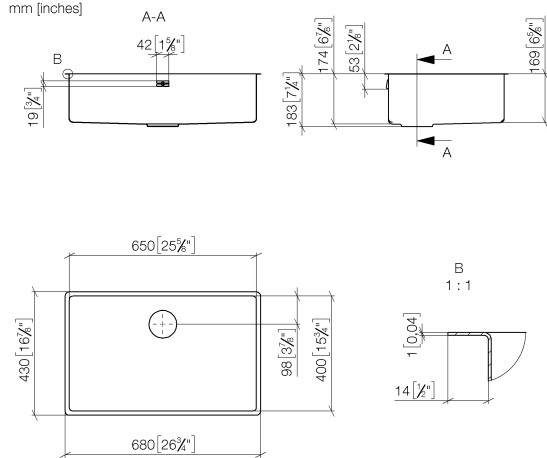

### Prodotti complementari necessari

**Sistema piletta con troppo pieno con controllo elettronico - Acciaio lucido** 10 410 003-85

- Valvola di scarico elettrica da 3 ½" (TouchFlow)

**Lavello monovasca - Acciaio lucido**

38 650 003

mm [inches]

**Lavello monovasca - Acciaio lucido**

38 650 003

**Elenco delle parti di ricambio**

<b>N.</b>	<b>Codice articolo</b>	<b>Denominazione</b>	<b>Quantità necessaria</b>	<b>Tempo di produzione</b>
1	10 410 003-85	Sistema piletta con troppo pieno con controllo elettronico - Acciaio lucido	1	2
2	10 400 003-85	Sistema piletta con troppo pieno può essere chiuso a mano - Acciaio lucido	1	2
3	10 405 003-85	Sistema piletta con troppo pieno con pomello - Acciaio lucido	1	2